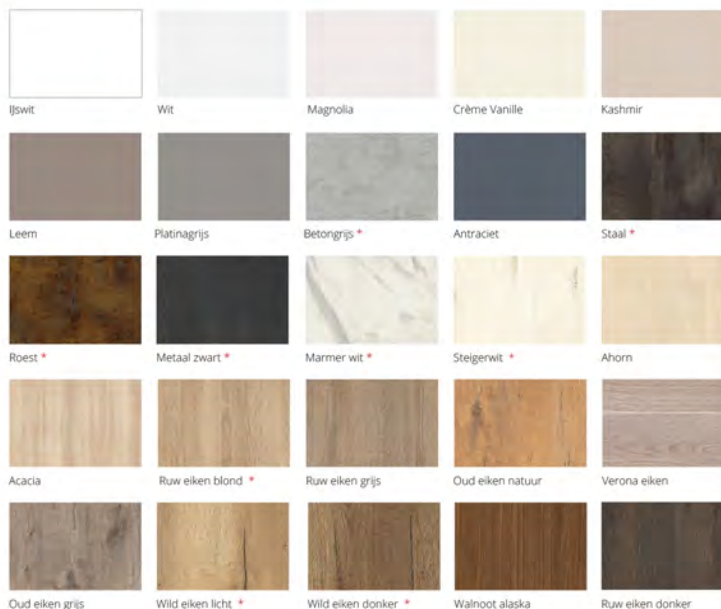

Keuze uit 25 kleuren voor keukentype Atlas