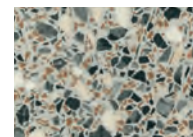

Alle kunststof werkbladen hebben een HPL toplaag (High Pressure Laminate). Deze onder hoge druk samengeperste toplaag is zeer waterafstotend en stootvast.

Keuze uit 22 kleuren voor het kunststof werkblad

Wit Super

Koren Lichtgrijs

Peru Marron

Peru Antraciet

Beton Licht

Vulkaan Grijs

Vulkaan Bruin

Vulkaan Zwart